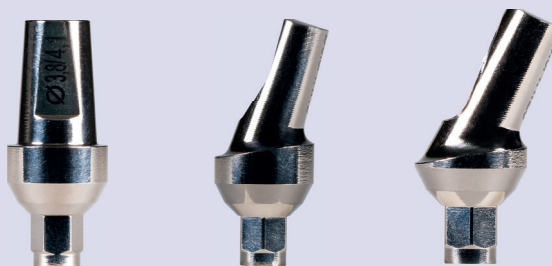

Kvalita MADE in GERMANY

 Sofistikovaná, intuitívna
a jednoduchá implementácia

 Široká škála doplnov
a služieb

 Komfort pri práci

 Individuálny prístup
a bonusový systém

Gingivaformer
Rovný

Odtlačok AGP

Odtlačacia nadstavba otvorená 9 mm

Odtlačok AGP dlhý

Odtlačacia nadstavba otvorená dĺžka 13 mm

Titánová nadstavba

Odtlačacia nadstavba zatvorená

+421 903 602 468

www.innodentalmedical.com

info@innodentalmedical.com

www.facebook.com/InnoDentalMedical-101500554934958/

Kvalita MADE in GERMANY

✓ Sofistikovaná, intuitívna a jednoduchá implementácia

✓ Široká škála doplnov a služieb

✓ Komfort pri práci

✓ Individuálny prístup a bonusový systém

Gingivaformer
Rovný

Odtlačok AGP

Odtlačacia nadstavba otvorená 9 mm