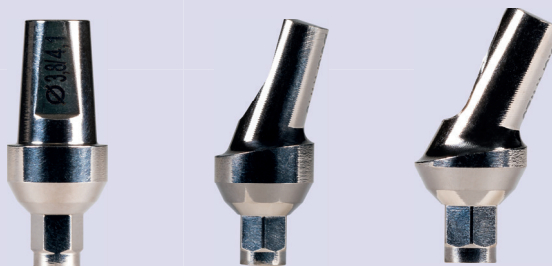

Kvalita MADE in GERMANY

✓ Sofistikovaná, intuitívna a jednoduchá implementácia

✓ Široká škála doplnov a služieb

✓ Komfort pri práci

✓ Individuálny prístup a bonusový systém

Gingivaformer
Rovný

Odtlačok AGP

Odtlačacia nadstavba otvorená 9 mm

Odtlačok AGP dlhý

Odtlačacia nadstavba otvorená dĺžka 13 mm

Titánová nadstavba

Odtlačacia nadstavba zatvorená

InnoDentalMedical

+421 903 602 468

www.innodentalmedical.com

info@innodentalmedical.com