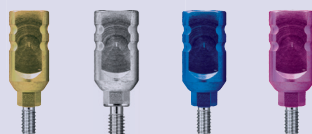

Odtlačok AGP dlhý

Odtlačacia nadstavba otvorená dĺžka 13 mm

Titánová nadstavba

Odtlačacia nadstavba zatvorená

+421 903 602 468

www.innodentalmedical.com

info@innodentalmedical.com

www.facebook.com/InnoDentalMedical-101500554934958/

Kvalita MADE in GERMANY

✓ Sofistikovaná, intuitívna a jednoduchá implementácia

✓ Široká škála doplnov a služieb

✓ Komfort pri práci

✓ Individuálny prístup a bonusový systém

Gingivaformer
Rovný

Odtlačok AGP

Odtlačacia nadstavba otvorená 9 mm