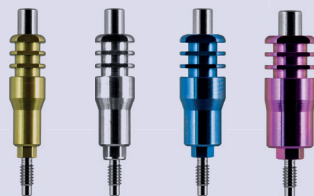

Kvalita MADE in GERMANY

✓ Sofistikovaná, intuitívna a jednoduchá implementácia

✓ Široká škála doplnov a služieb

✓ Komfort pri práci

✓ Individuálny prístup a bonusový systém

Gingivaformer
Rovný

Odtlačok AGP

Odtlačacia nadstavba otvorená 9 mm

Odtlačok AGP dlhý

Odtlačacia nadstavba otvorená dĺžka 13 mm

Titánová nadstavba

Odtlačacia nadstavba zatvorená

InnoDentalMedical

+421 903 602 468

www.innodentalmedical.com

info@innodentalmedical.com