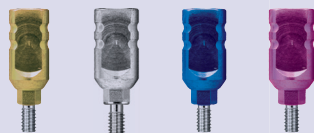

Odtlačok AGP dlhý

Odtlačacia nadstavba otvorená dĺžka 13 mm

Titánová nadstavba

Odtlačacia nadstavba zatvorená

InnoDentalMedical

+421 903 602 468

www.innodentalmedical.com

info@innodentalmedical.com