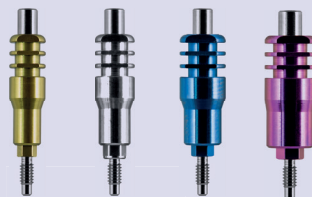

Kvalita MADE in GERMANY

 Sofistikovaná, intuitívna
a jednoduchá implementácia

 Široká škála doplnov
a služieb

 Komfort pri práci

 Individuálny prístup
a bonusový systém

Gingivaformer
Rovný

Odtlačok AGP

Odtlačacia nadstavba otvorená 9 mm

Odtlačok AGP dlhý

Odtlačacia nadstavba otvorená dĺžka 13 mm

Titánová nadstavba

Odtlačacia nadstavba zatvorená

+421 903 602 468

www.innodentalmedical.com

info@innodentalmedical.com

www.facebook.com/InnoDentalMedical-101500554934958/